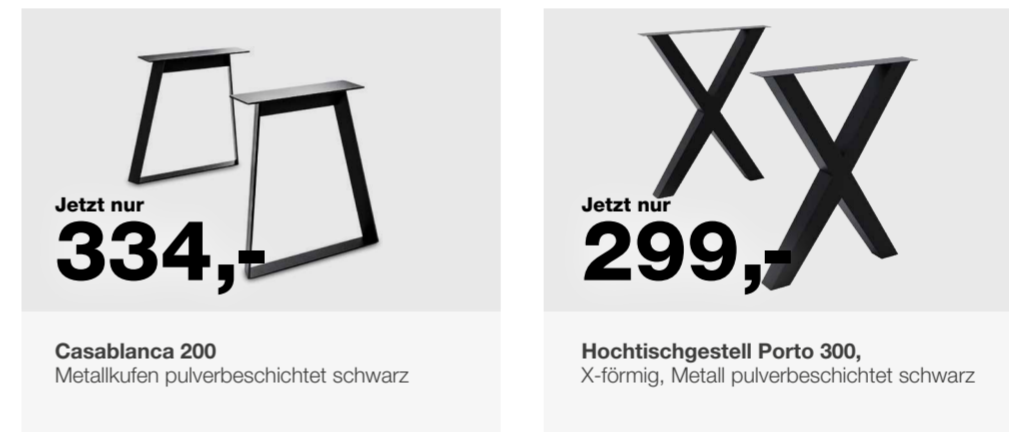

 Jetzt nur 184,- Stuhl Mod. Luxy 10, Sitz und Lehne gepolstert	 Jetzt nur 164,- Stuhl Mod. Luxy 20, Sitz und Lehne gepolstert	 Jetzt nur 169,- Stuhl Mod. Kristin, Sitz und Lehne gepolstert	 Jetzt nur 159,- Stuhl Mod. SK-Kota, Sitz und Lehne gepolstert	 Jetzt ab 194,- Stuhl Mod. Karla, Sitz und Lehne gepolstert Echtleider 339,-	 Jetzt nur 199,- Stuhl Mod. Karla 4, Sitz und Lehne gepolstert, Gestell Buche schwarz lackiert
---	--	--	---	--	--

Alle Preise sind € VK-Abholpreise. Inklusive Mehrwertsteuer. Keine Haftung für Druckfehler!

Aktionspreise gültig bis 31.05.2025 (Auftragseingang).

Schnelllieferungaktion

€ VK-Preise inkl. MwSt. gültig bis 31. Mai 2025

Tischsystem Living

Tischgestellvarianten

Tischplatten

Tischvarianten mit den 3 neuen Tischgestellen

Alle Preise sind € VK-Abholpreise. Inklusive Mehrwertsteuer. Keine Haftung für Druckfehler!

Aktionspreise gültig bis 31.05.2025 (Auftragseingang).