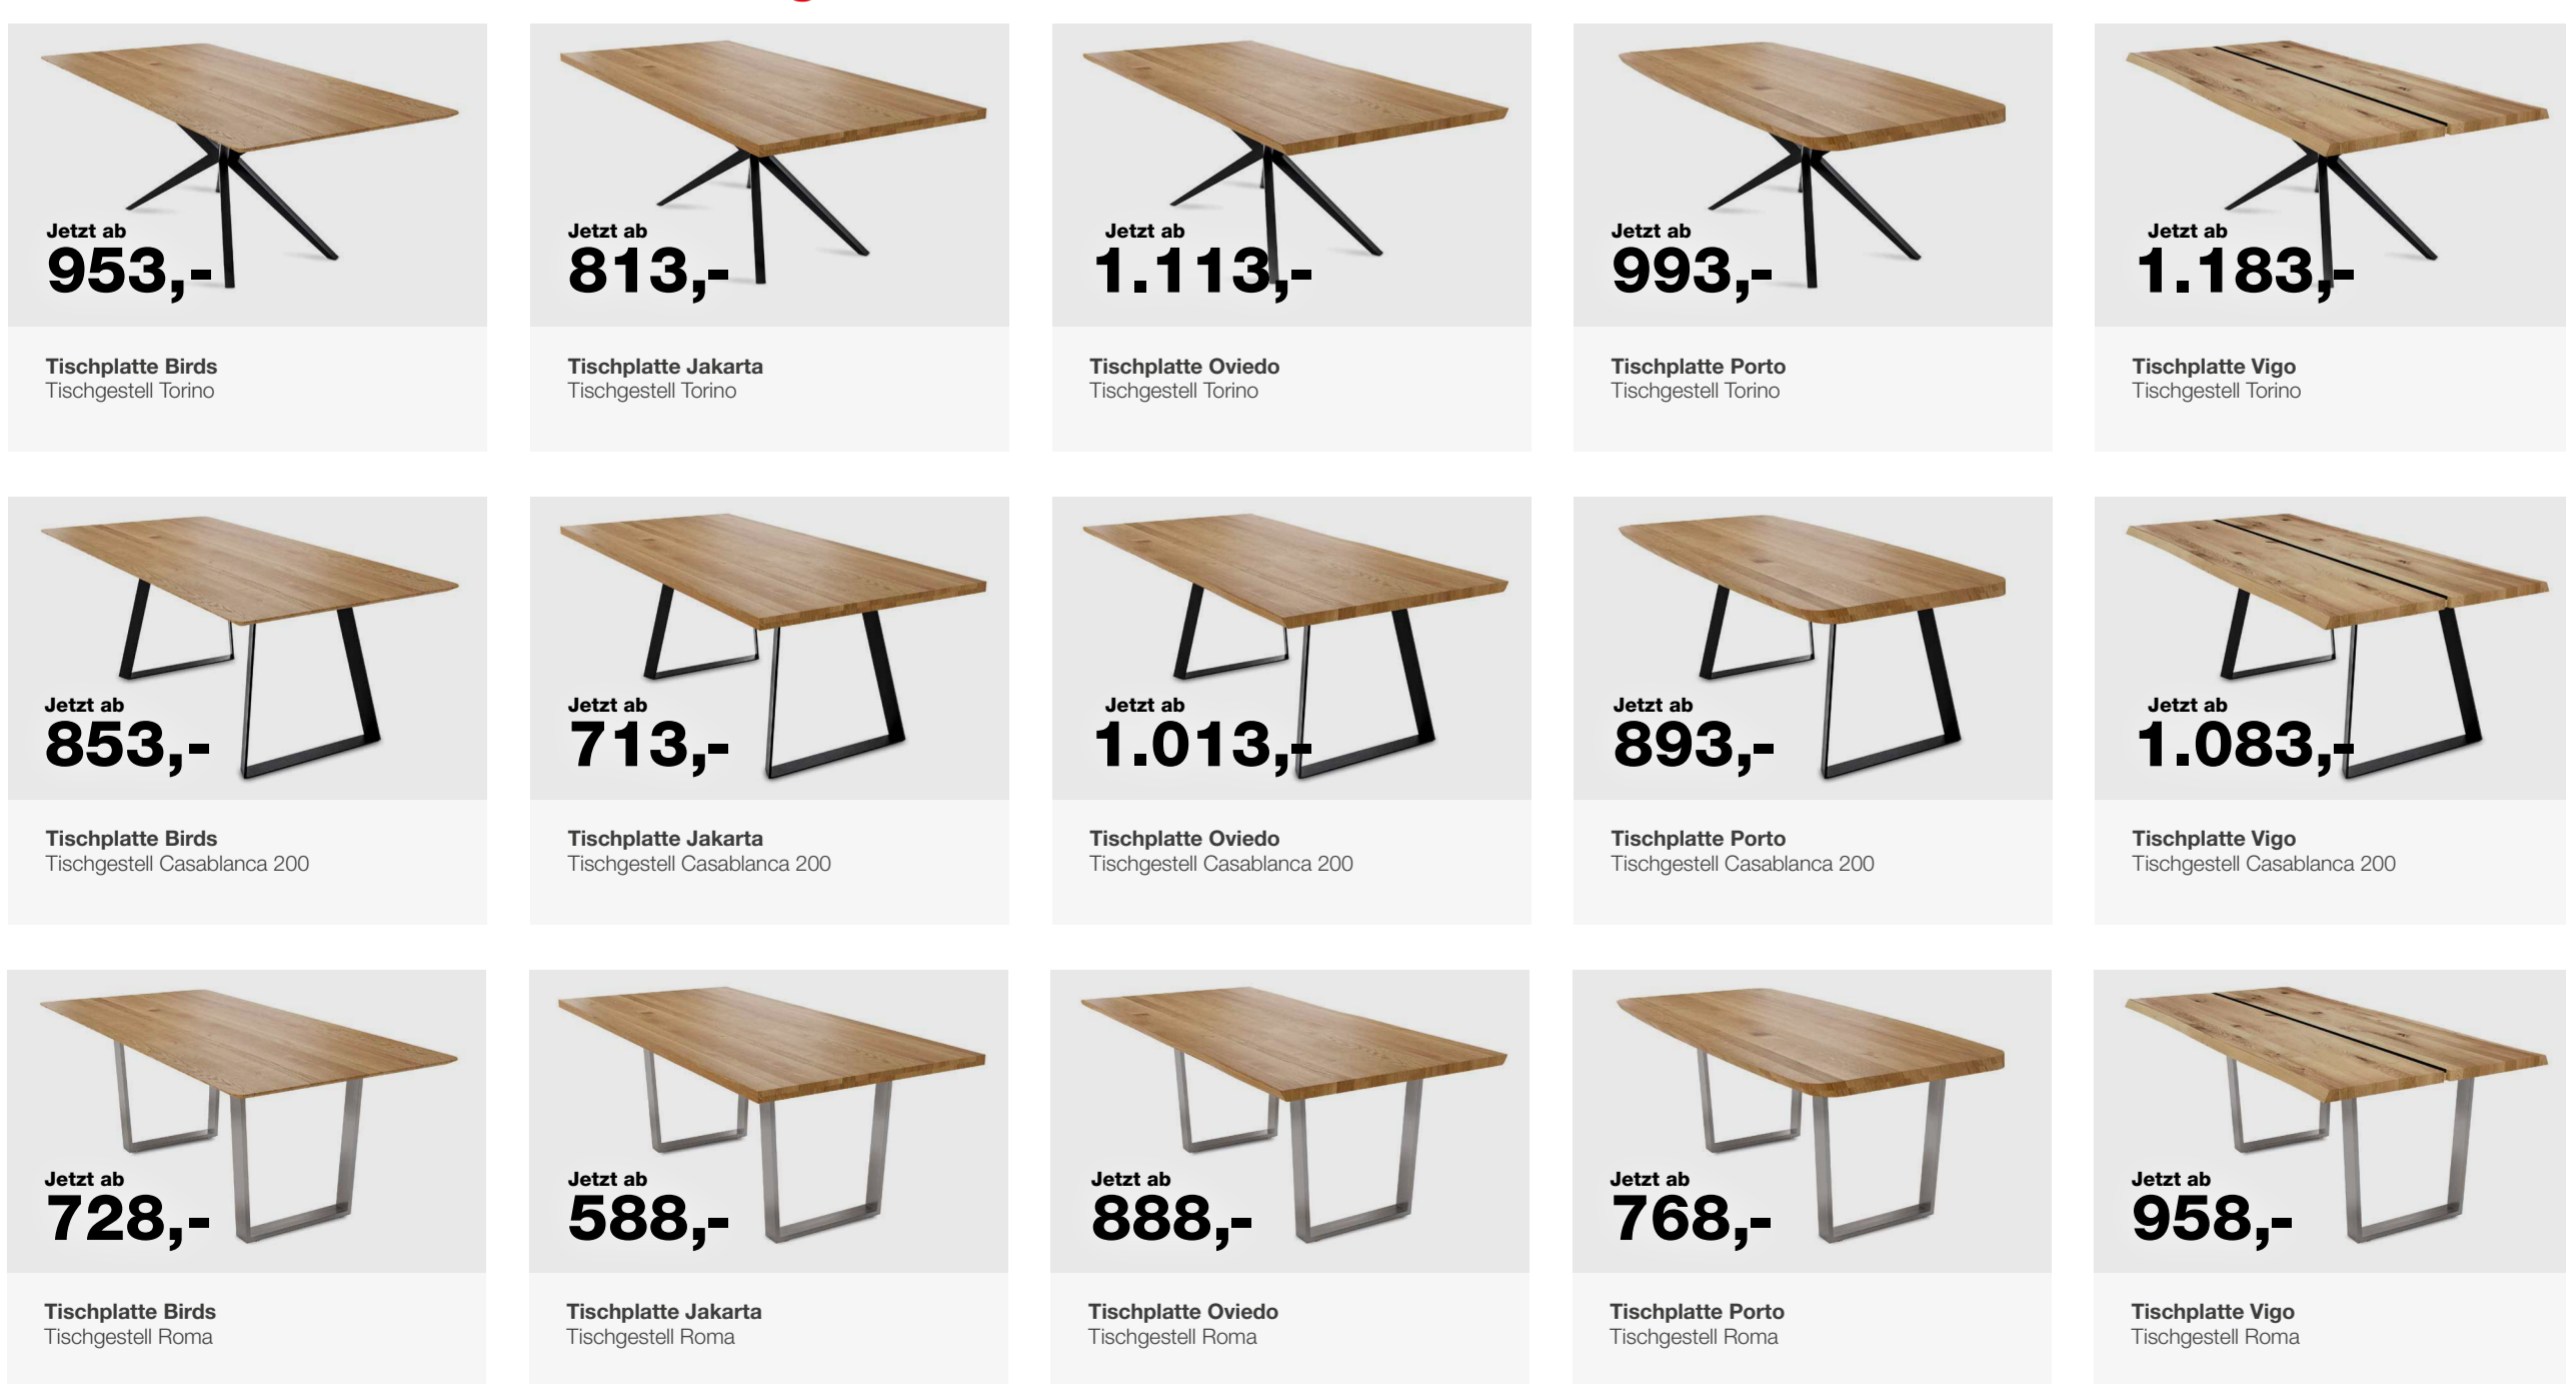

Tischsystem Living

Tischgestellvarianten

Tischplatten

Tischvarianten mit den 3 neuen Tischgestellen

Alle Preise sind € VK-Abholpreise. Inklusive Mehrwertsteuer. Keine Haftung für Druckfehler!

Aktionspreise gültig bis 31.05.2025 (Auftragseingang).