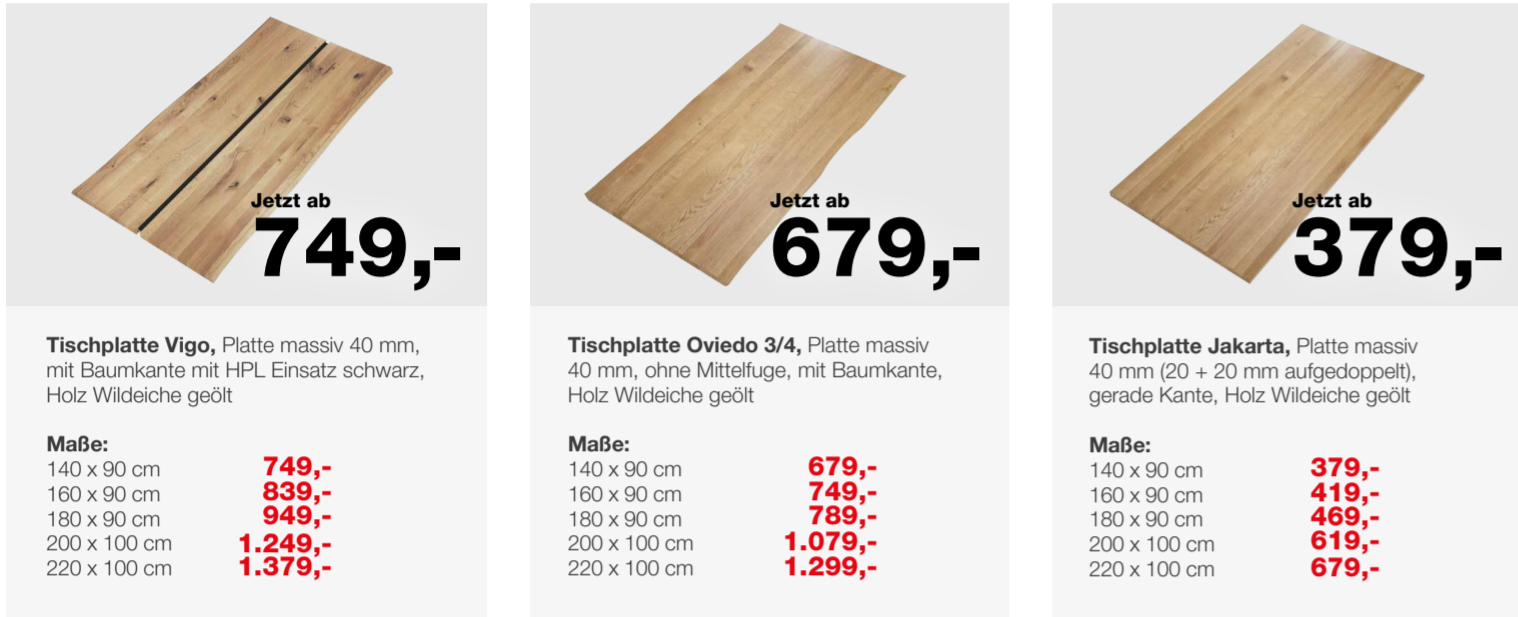

Tischsystem Living

Tischgestellvarianten

Tischplatten

Tischvarianten mit den 3 neuen Tischgestellen

Alle Preise sind € VK-Abholpreise. Inklusive Mehrwertsteuer. Keine Haftung für Druckfehler!

Aktionspreise gültig bis 31.05.2025 (Auftragseingang).