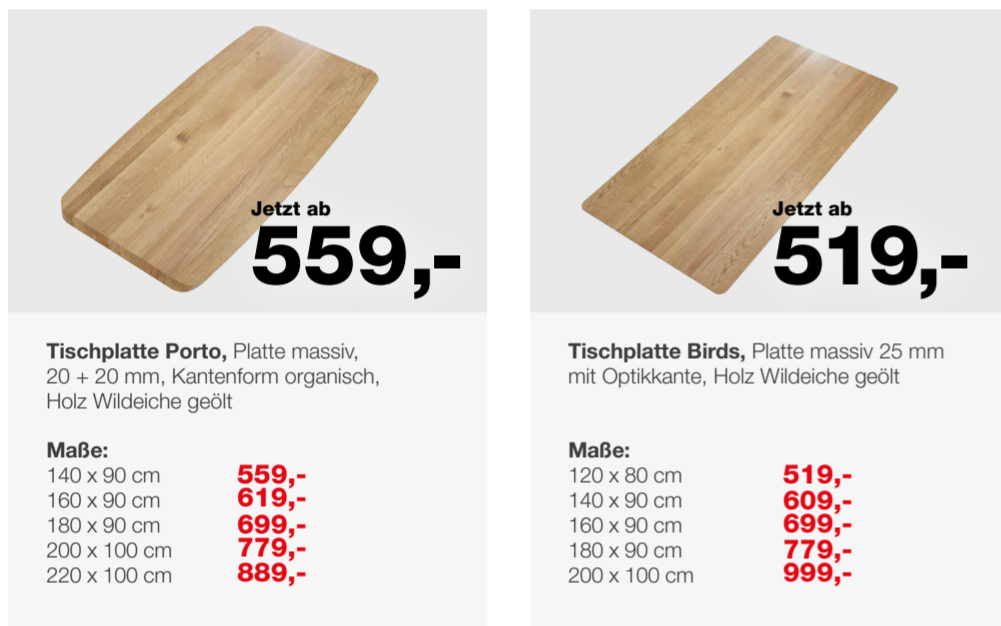

Tischsystem Living

Tischgestellvarianten

Tischplatten

Tischvarianten mit den 3 neuen Tischgestellen

Alle Preise sind € VK-Abholpreise. Inklusive Mehrwertsteuer. Keine Haftung für Druckfehler!

Aktionspreise gültig bis 31.05.2025 (Auftragseingang).